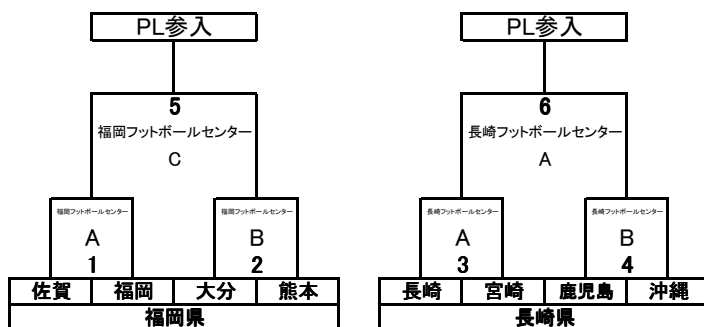

■ 参入戦  
2019年度

 PRINCE LEAGUE KYUSHU

12月22日(日) 長崎会場 10:00  
福岡会場 11:00  
12月21日(土) 長崎会場 10:00  
福岡会場 11:00

(会場)

福岡ラウンド

12月21日(土) 福岡フットボールセンターA・B 11時  
12月22日(日) 福岡フットボールセンターC 11時

長崎ラウンド

12月21日(土) 島原市営平成町人工芝グラウンドA・B(長崎フットボールセンター) 10時  
12月22日(日) 島原市営平成町人工芝グラウンドA(長崎フットボールセンター) 10時

(参加校)

福岡 東福岡高等学校 2nd  
佐賀 サガン鳥栖U-18 2nd  
長崎 長崎県立国見高等学校  
大分 大分高等学校  
熊本 ルーテル学院高等学校  
宮崎 宮崎日本大学高等学校  
鹿児島 鹿児島城西高等学校  
沖縄 FC琉球U-18

No.	期日	キックオフ	会場	組合せ
【1】	12月21日(土)	11:00	福岡フットボールセンターA	東福岡2nd 0 ( 0 - 0 ) 0 サガン鳥栖2nd
【2】	12月21日(土)	11:00	福岡フットボールセンターB	大分 0 ( 0 - 0 ) 0 ルーテル学院
【3】	12月21日(土)	10:00	島原市営平成町人工芝グラウンドA (長崎フットボールセンター)	国見 0 ( 0 - 0 ) 0 宮崎日大
【4】	12月21日(土)	10:00	島原市営平成町人工芝グラウンドB (長崎フットボールセンター)	城西 0 ( 0 - 0 ) 0 FC琉球
【5】	12月22日(日)	11:00	福岡フットボールセンターC	【1】の勝者 0 ( 0 - 0 ) 0 【2】の勝者
【6】	12月22日(日)	10:00	島原市営平成町人工芝グラウンドA (長崎フットボールセンター)	【3】の勝者 0 ( 0 - 0 ) 0 【4】の勝者