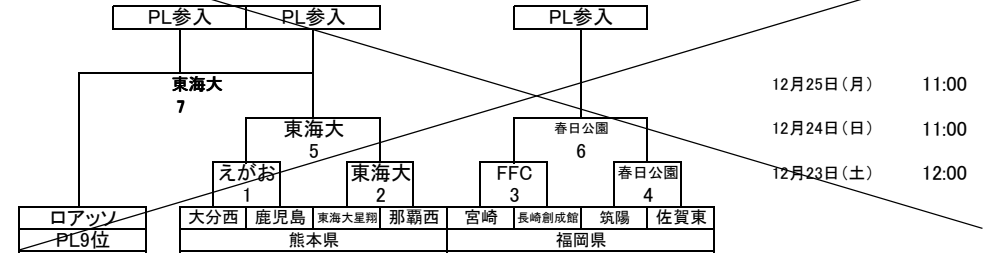

# ■ 参入戦パターン

※入替戦枠に入ったチームは県代表決定戦を原則行わない。

① プレミアリーグ2018に九州から5チーム参加する場合

③ プレミアリーグ2018に九州から3チーム参加する場合

⑤ プレミアリーグ2018に九州から1チーム参加する場合

# PRINCE LEAGUE KYUSHU

② プレミアリーグ2018に九州から4チーム参加する場合

④ プレミアリーグ2018に九州から2チーム参加する場合

(会場)

熊本ラウンド

- 23日(土) 東海大星翔高校人工芝グラウンド・えがお健康スタジアム補助競技場
- 24日(日) 東海大星翔高校人工芝グラウンド
- 25日(月) 東海大星翔高校人工芝グラウンド

福岡ラウンド

- 23日(土) 春日公園球技場・福岡フットボールセンター(FFC)
- 24日(日) 春日公園球技場
- 25日(月) 福岡フットボールセンター