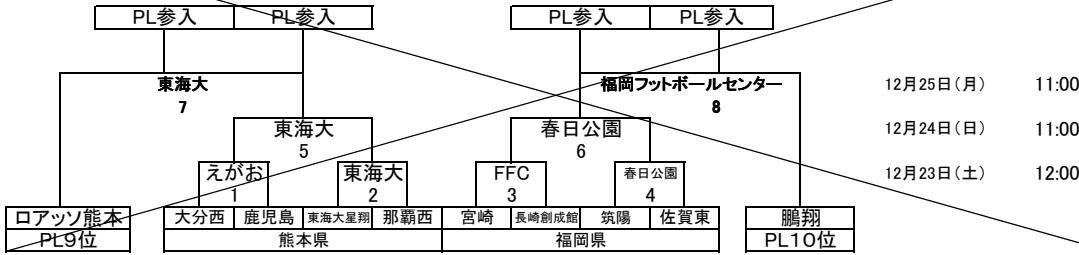

# ■ 参入戦パターン

※入替戦枠に入ったチームは県代表決定戦を原則行わない。

① プレミアリーグ2018に九州から5チーム参加する場合

③ プレミアリーグ2018に九州から3チーム参加する場合

⑤ プレミアリーグ2018に九州から1チーム参加する場合

# PRINCE LEAGUE KYUSHU

② プレミアリーグ2018に九州から4チーム参加する場合

④ プレミアリーグ2018に九州から2チーム参加する場合

(会場)

熊本ラウンド

- 23日(土) 東海大星翔高校人工芝グラウンド・えがお健康スタジアム補助競技場
- 24日(日) 東海大星翔高校人工芝グラウンド
- 25日(月) 東海大星翔高校人工芝グラウンド

福岡ラウンド

- 23日(土) 春日公園球技場・福岡フットボールセンター(FFC)
- 24日(日) 春日公園球技場
- 25日(月) 福岡フットボールセンター