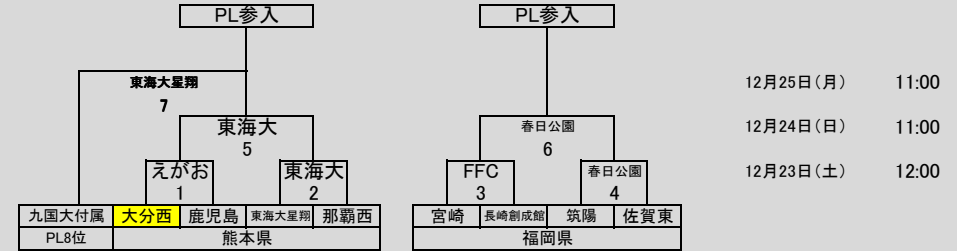

# ■ 参入戦パターン

※入替戦枠に入ったチームは県代表決定戦を原則行わない。

① プレミアリーグ2018に九州から5チーム参加する場合

③ プレミアリーグ2018に九州から3チーム参加する場合

⑤ プレミアリーグ2018に九州から1チーム参加する場合

# PRINCE LEAGUE KYUSHU

② プレミアリーグ2018に九州から4チーム参加する場合

④ プレミアリーグ2018に九州から2チーム参加する場合

(会場)

熊本ラウンド

- 23日(土) 東海大星翔高校人工芝グラウンド・えがお健康スタジアム補助競技場
- 24日(日) 東海大星翔高校人工芝グラウンド
- 25日(月) 東海大星翔高校人工芝グラウンド

福岡ラウンド

- 23日(土) 春日公園球技場・福岡フットボールセンター(FFC)
- 24日(日) 春日公園球技場
- 25日(月) 福岡フットボールセンター