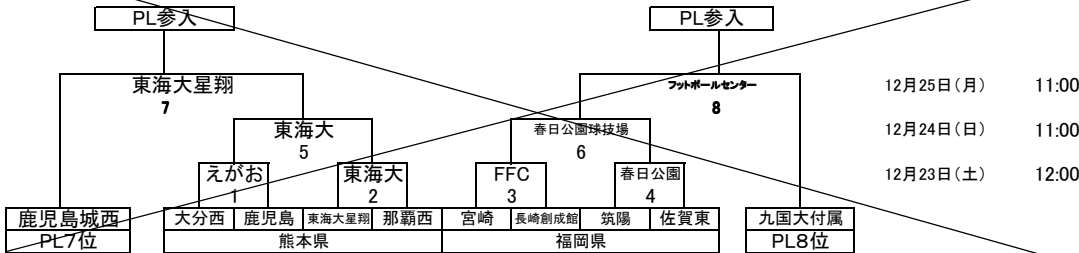

# ■ 参入戦パターン

※入替戦枠に入ったチームは県代表決定戦を原則行わない。

① プレミアリーグ2018に九州から5チーム参加する場合

③ プレミアリーグ2018に九州から3チーム参加する場合

⑤ プレミアリーグ2018に九州から1チーム参加する場合

# PRINCE LEAGUE KYUSHU

② プレミアリーグ2018に九州から4チーム参加する場合

④ プレミアリーグ2018に九州から2チーム参加する場合

(会場)

熊本ラウンド

- 23日(土) 東海大星翔高校人工芝グラウンド・えがお健康スタジアム補助競技場
- 24日(日) 東海大星翔高校人工芝グラウンド
- 25日(月) 東海大星翔高校人工芝グラウンド

福岡ラウンド

- 23日(土) 春日公園球技場・福岡フットボールセンター(FFC)
- 24日(日) 春日公園球技場
- 25日(月) 福岡フットボールセンター