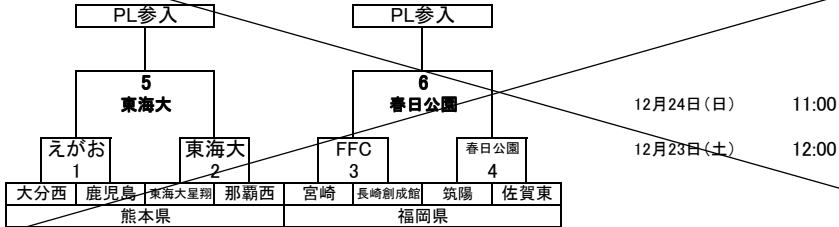

# ■ 参入戦パターン

※入替戦枠に入ったチームは県代表決定戦を原則行わない。

① プレミアリーグ2018に九州から5チーム参加する場合

③ プレミアリーグ2018に九州から3チーム参加する場合

⑤ プレミアリーグ2018に九州から1チーム参加する場合

# PRINCE LEAGUE KYUSHU

② プレミアリーグ2018に九州から4チーム参加する場合

④ プレミアリーグ2018に九州から2チーム参加する場合

(会場)

熊本ラウンド

- 23日(土) 東海大星翔高校人工芝グラウンド・えがお健康スタジアム補助競技場
- 24日(日) 東海大星翔高校人工芝グラウンド
- 25日(月) 東海大星翔高校人工芝グラウンド

福岡ラウンド

- 23日(土) 春日公園球技場・福岡フットボールセンター(FFC)
- 24日(日) 春日公園球技場
- 25日(月) 福岡フットボールセンター