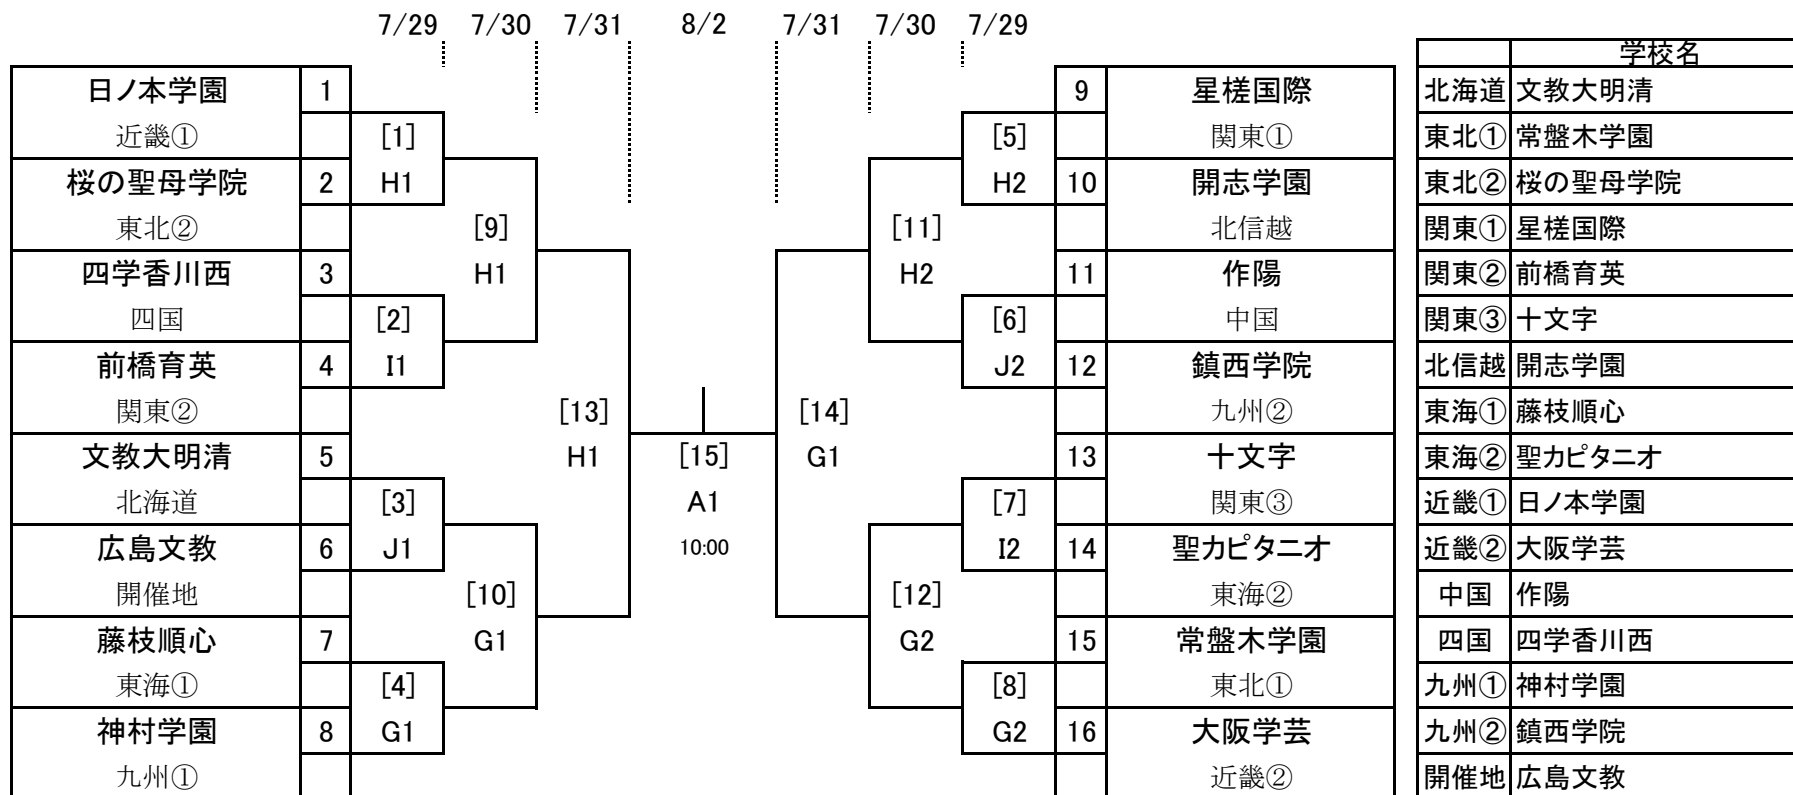

平成28年度 全国高等学校総合体育大会サッカー(女子)競技 組合せ

競技会場			1	2	準決	8/1 月	決勝
			7/28 木	7/29 金	7/30 土		7/31 日
A	エディオンスタジアム広島	開 会 式	・	・	・	休 養 日	1
G	広島県立びんご運動公園陸上競技場		2	2	1		・
H	福山市竹ヶ端運動公園陸上競技場		2	2	1		・
I	みよし運動公園陸上競技場		2	・	・		・
J	東広島運動公園陸上競技場		2	・	・		・
試合数		合計 15	8	4	2		1

区分	試合開始予定時間
1回戦	①10:00 ②12:00
2回戦	①10:00 ②12:00
準決勝	10:00
決勝	10:00