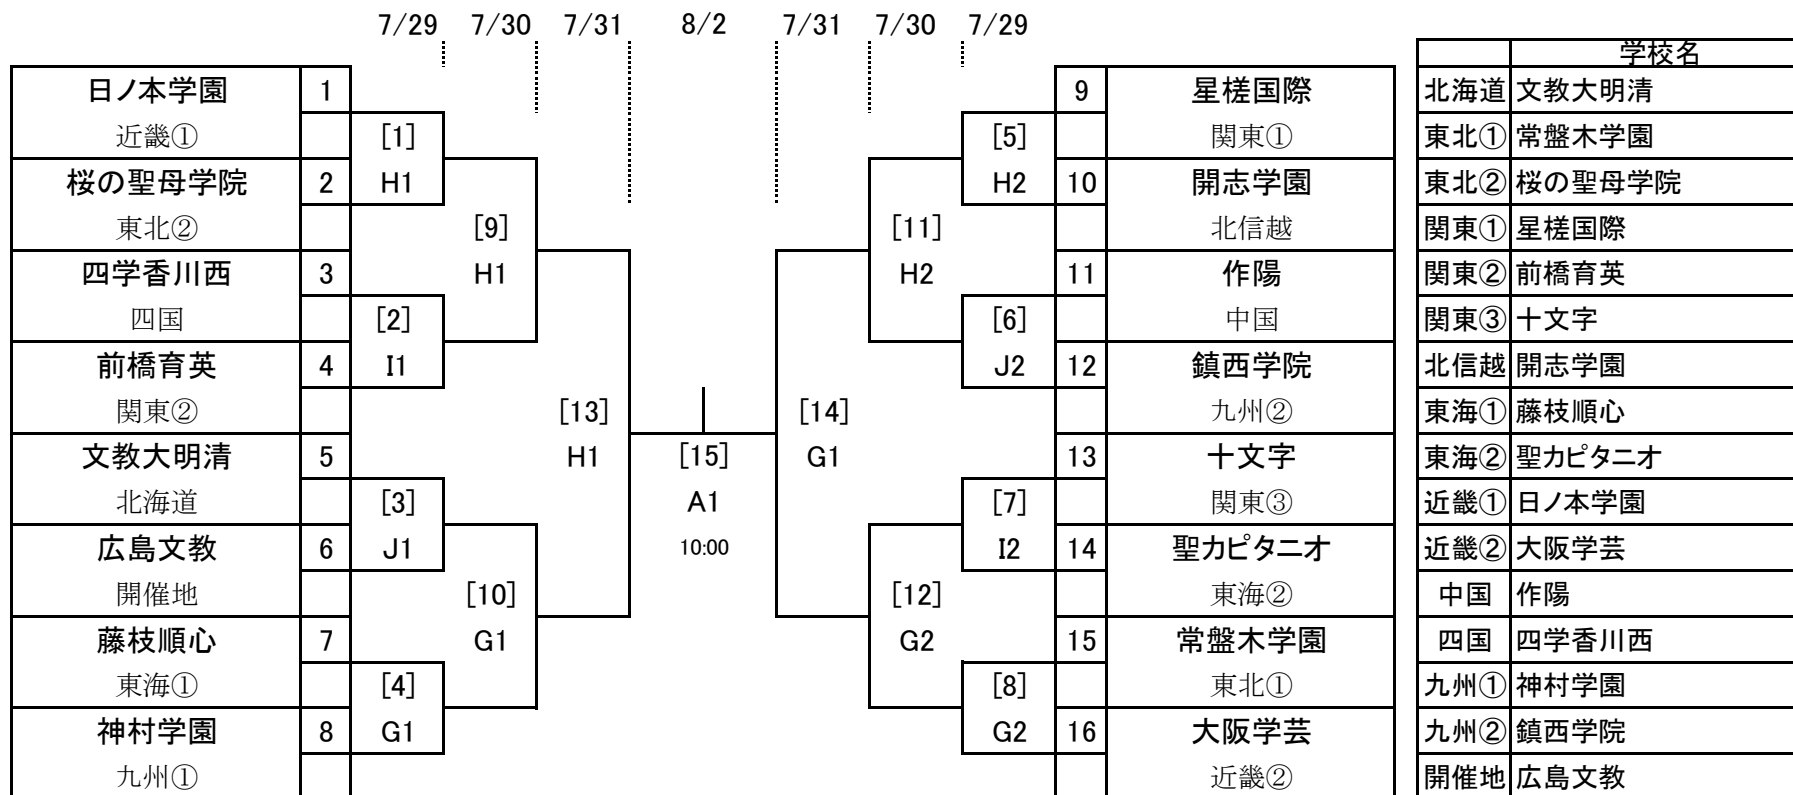

平成28年度 全国高等学校総合体育大会サッカー(女子)競技 組合せ

競技会場		1		2		準決		決勝	
		7/28 木	7/29 金	7/30 土	7/31 日	8/1 月	8/2 火		
A	エディオンスタジアム広島	開 会 式	・	・	・	休 養 日	1	・	・
G	広島県立びんご運動公園陸上競技場		2	2	1		・		
H	福山市竹ヶ端運動公園陸上競技場		2	2	1		・		
I	みよし運動公園陸上競技場		2	・	・		・		
J	東広島運動公園陸上競技場		2	・	・		・		
試合数			8	4	2		1		

区分	試合開始予定時間
1回戦	①10:00 ②12:00
2回戦	①10:00 ②12:00
準決勝	10:00
決勝	10:00