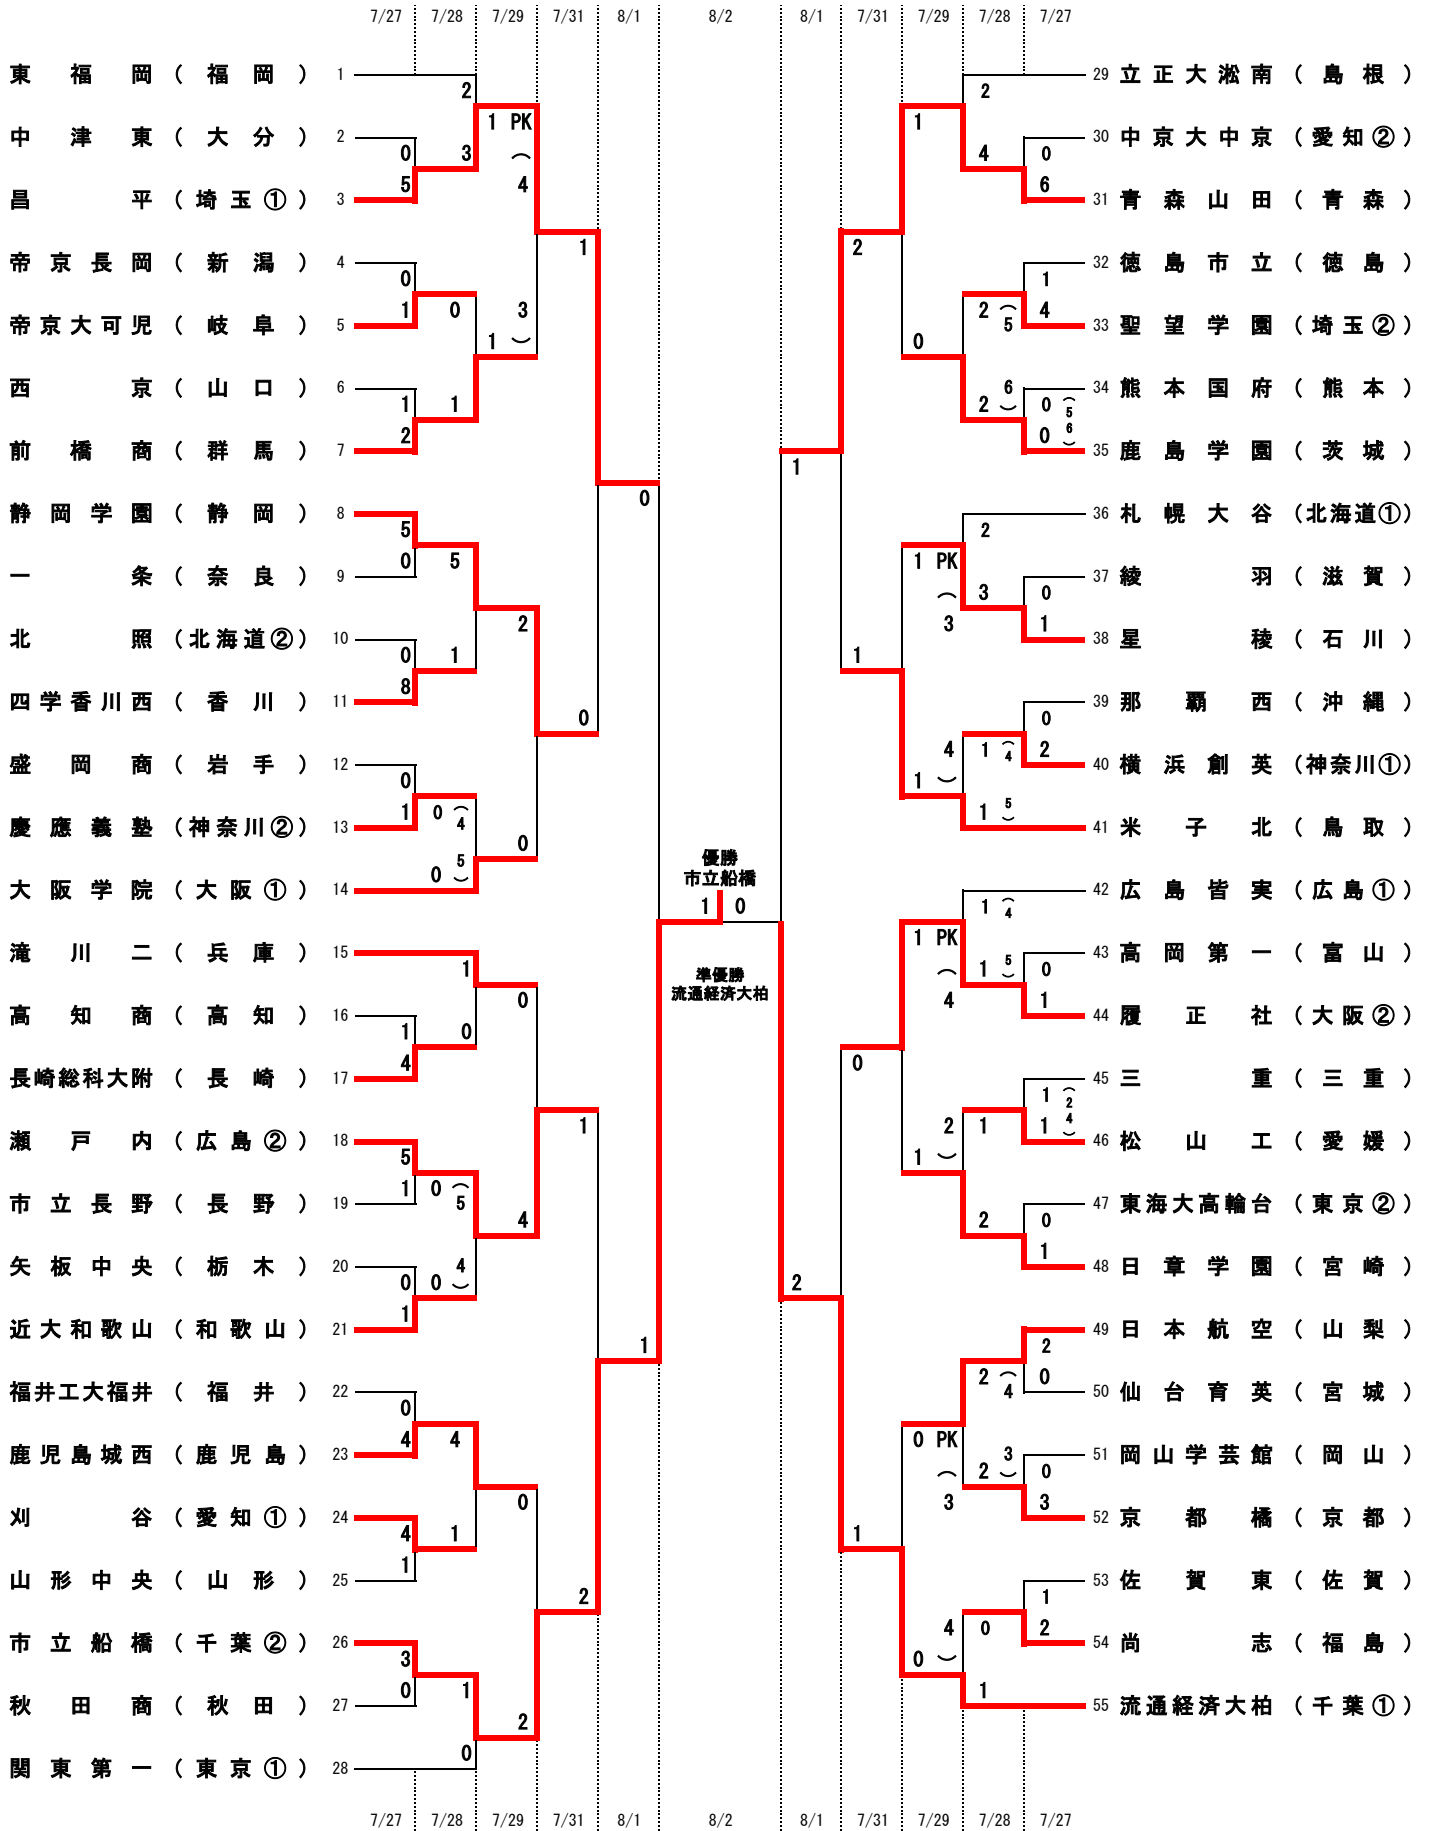

平成28年度全国高等学校総合体育大会サッカー競技大会

【男子組合せ】

- A: エディオンスタジアム広島
- B: 広島広域公園補助競技場
- C: 広島広域公園第一球技場
- D: コカ・コーラウエスト広島スタジアム
- E: 呉市総合スポーツセンター陸上競技場

- F: 呉市総合スポーツセンター多目的グラウンド
- G: 広島県立びんご運動公園陸上競技場
- H: 福山市竹ヶ端運動公園陸上競技場
- I: みよし運動公園陸上競技場
- J: 東広島運動公園陸上競技場

- ◆試合開始時間
- ① 10:00
 - ② 12:00
 - ③ 14:00