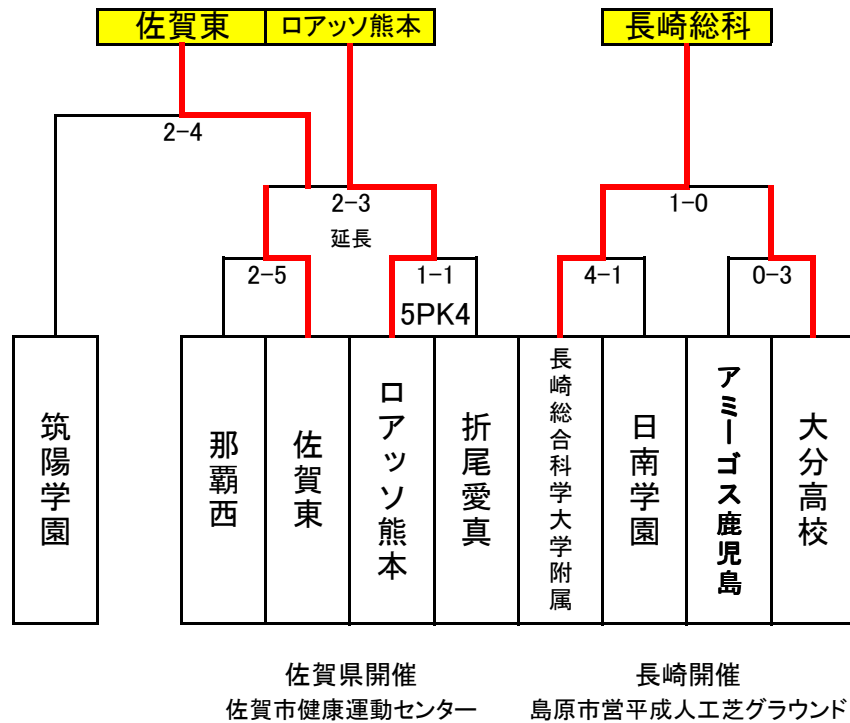

## 九州プリンスリーグ2016 参入戦 最終結果

12月23日(水) 会場:別府市野口原総合運動場

12月20日(日) 会場:長崎会場/佐賀会場

12月19日(土)