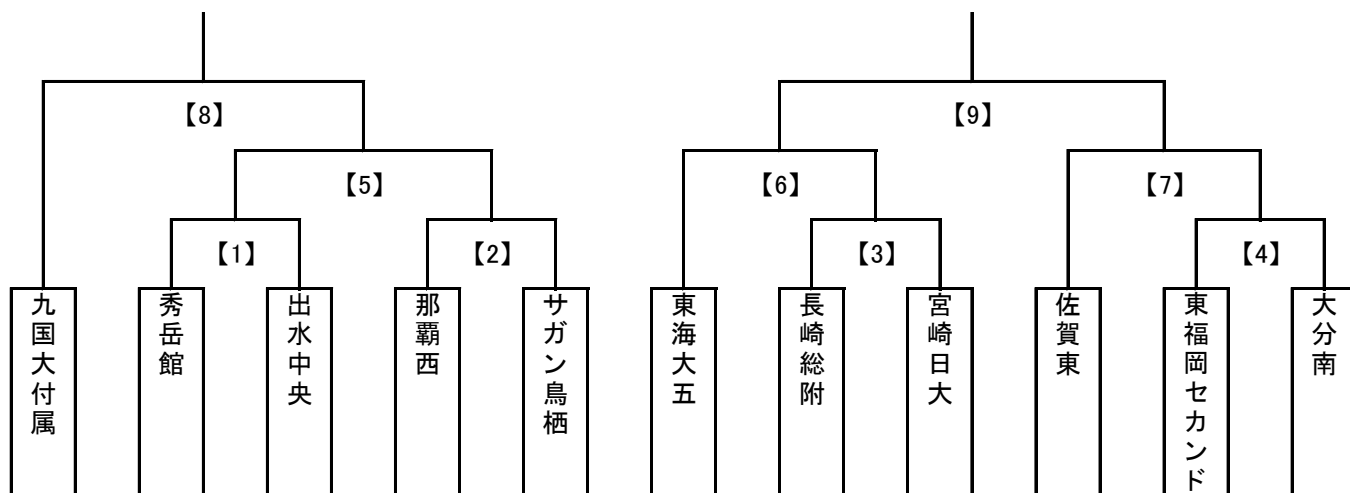

高円宮杯U-18サッカーリーグ2015プリンスリーグ九州参入戦

i)大分トリニータがプレミアリーグへ昇格した場合

No.	期 日	キックオフ	会 場	組 合 せ	
【1】	12月14日(日)	11:00	熊本県民総合運動公園陸上競技場	秀岳館	0 ($\begin{matrix} 0 & - & 0 \\ 0 & - & 0 \end{matrix} $) 0 出水中央
【2】	12月14日(日)	11:00	西原町民陸上競技場	那覇西	0 ($\begin{matrix} 0 & - & 0 \\ 0 & - & 0 \end{matrix} $) 0 サガン鳥栖
【3】	12月13日(土)	11:00	百花台公園サッカー場(人工芝)	長崎総附	0 ($\begin{matrix} 0 & - & 0 \\ 0 & - & 0 \end{matrix} $) 0 宮崎日大
【4】	12月14日(日)	13:00	福岡フットボールセンターB(人工芝)	東福岡セカンド	0 ($\begin{matrix} 0 & - & 0 \\ 0 & - & 0 \end{matrix} $) 0 大分南
【5】	12月20日(土)	10:00	佐賀市健康運動センター サッカー・ラグビー場(人工芝)	【1】の勝者	0 ($\begin{matrix} 0 & - & 0 \\ 0 & - & 0 \end{matrix} $) 0 【2】の勝者
【6】	12月20日(土)	13:00	佐賀市健康運動センター サッカー・ラグビー場(人工芝)	東海大五	0 ($\begin{matrix} 0 & - & 0 \\ 0 & - & 0 \end{matrix} $) 0 【3】の勝者
【7】	12月20日(土)	13:00	佐賀市健康運動センター サッカー・ラグビー場(天然芝)	佐賀東	0 ($\begin{matrix} 0 & - & 0 \\ 0 & - & 0 \end{matrix} $) 0 【4】の勝者
【8】	12月23日(火)	10:00	佐賀市健康運動センター サッカー・ラグビー場(人工or天然)	九国大付属	0 ($\begin{matrix} 0 & - & 0 \\ 0 & - & 0 \end{matrix} $) 0 【5】の勝者
【9】	12月23日(火)	13:00	佐賀市健康運動センター サッカー・ラグビー場(人工or天然)	【6】の勝者	0 ($\begin{matrix} 0 & - & 0 \\ 0 & - & 0 \end{matrix} $) 0 【7】の勝者

高円宮杯U-18サッカーリーグ2015プリンスリーグ九州参入戦

i)大分トリニータがプリンスリーグへ残留した場合

No.	期 日	キックオフ	会 場	組 合 せ		
【1】	12月14日(日)	11:00	熊本県民総合運動公園陸上競技場	秀岳館	0 (0 - 0) 0	出水中央
【2】	12月14日(日)	11:00	西原町民陸上競技場	那覇西	0 (0 - 0) 0	サガン鳥栖
【3】	12月13日(土)	11:00	百花台公園サッカー場(人工芝)	長崎総附	0 (0 - 0) 0	宮崎日大
【4】	12月14日(日)	13:00	福岡フットボールセンターB(人工芝)	東福岡セカンド	0 (0 - 0) 0	大分南
【5】	12月20日(土)	10:00	佐賀市健康運動センター サッカー・ラグビー場(人工芝)	九国大付属	0 (0 - 0) 0	【1】の勝者
【6】	12月20日(土)	10:00	佐賀市健康運動センター サッカー・ラグビー場(天然芝)	佐賀東	0 (0 - 0) 0	【2】の勝者
【7】	12月20日(土)	13:00	佐賀市健康運動センター サッカー・ラグビー場(人工芝)	東海大五	0 (0 - 0) 0	【3】の勝者
【8】	12月20日(土)	13:00	佐賀市健康運動センター サッカー・ラグビー場(天然芝)	鹿児島実業	0 (0 - 0) 0	【4】の勝者
【9】	12月23日(火)	10:00	佐賀市健康運動センター サッカー・ラグビー場(人工or天然)	【5】の勝者	0 (0 - 0) 0	【6】の勝者
【10】	12月23日(火)	13:00	佐賀市健康運動センター サッカー・ラグビー場(人工or天然)	【7】の勝者	0 (0 - 0) 0	【8】の勝者