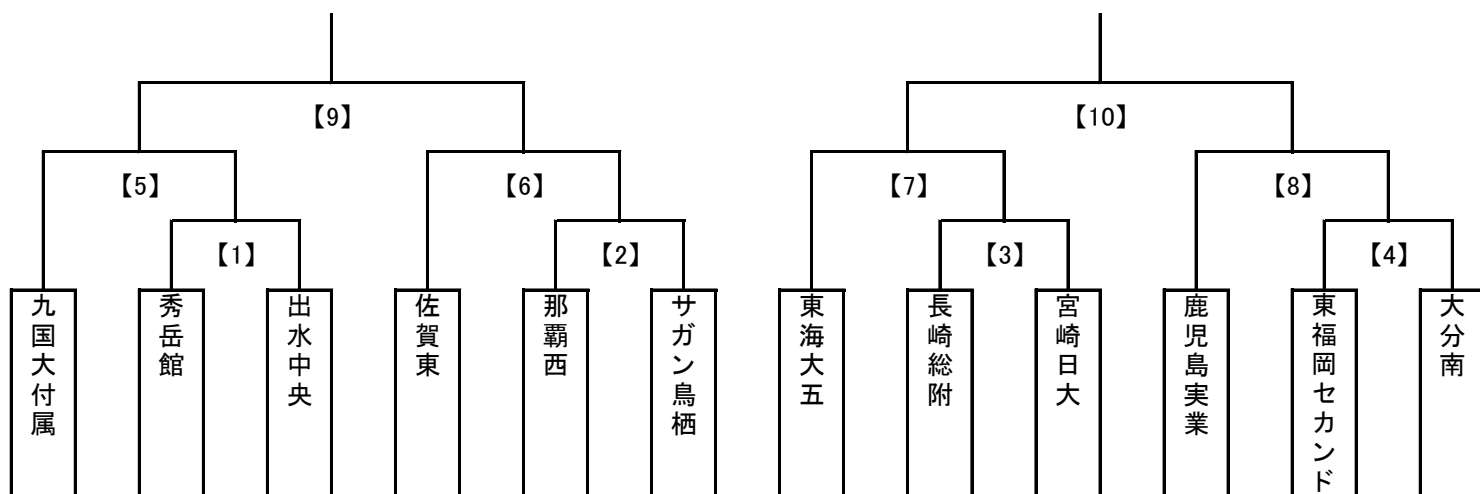

高円宮杯U-18サッカーリーグ2015プリンスリーグ九州参入戦

i)大分トリニータがプレミアリーグへ昇格した場合

No.	期 日	キックオフ	会 場	組 合 せ	
【1】	12月14日(日)	11:00	熊本県民総合運動公園陸上競技場	秀岳館	0 ($\begin{matrix} 0 & - & 0 \\ 0 & - & 0 \end{matrix} $) 0 出水中央
【2】	12月14日(日)	11:00	西原町民陸上競技場	那覇西	0 ($\begin{matrix} 0 & - & 0 \\ 0 & - & 0 \end{matrix} $) 0 サガン鳥栖
【3】	12月13日(土)	11:00	百花台公園サッカー場(人工芝)	長崎総附	0 ($\begin{matrix} 0 & - & 0 \\ 0 & - & 0 \end{matrix} $) 0 宮崎日大
【4】	12月14日(日)	13:00	福岡フットボールセンターB(人工芝)	東福岡セカンド	0 ($\begin{matrix} 0 & - & 0 \\ 0 & - & 0 \end{matrix} $) 0 大分南
【5】	12月20日(土)	10:00	佐賀市健康運動センター サッカー・ラグビー場(人工芝)	【1】の勝者	0 ($\begin{matrix} 0 & - & 0 \\ 0 & - & 0 \end{matrix} $) 0 【2】の勝者
【6】	12月20日(土)	13:00	佐賀市健康運動センター サッカー・ラグビー場(人工芝)	東海大五	0 ($\begin{matrix} 0 & - & 0 \\ 0 & - & 0 \end{matrix} $) 0 【3】の勝者
【7】	12月20日(土)	13:00	佐賀市健康運動センター サッカー・ラグビー場(天然芝)	佐賀東	0 ($\begin{matrix} 0 & - & 0 \\ 0 & - & 0 \end{matrix} $) 0 【4】の勝者
【8】	12月23日(火)	10:00	佐賀市健康運動センター サッカー・ラグビー場(人工or天然)	九国大付属	0 ($\begin{matrix} 0 & - & 0 \\ 0 & - & 0 \end{matrix} $) 0 【5】の勝者
【9】	12月23日(火)	13:00	佐賀市健康運動センター サッカー・ラグビー場(人工or天然)	【6】の勝者	0 ($\begin{matrix} 0 & - & 0 \\ 0 & - & 0 \end{matrix} $) 0 【7】の勝者

高円宮杯U-18サッカーリーグ2015プリンスリーグ九州参入戦

i)大分トリニータがプリンスリーグへ残留した場合

No.	期 日	キックオフ	会 場	組 合 せ		
【1】	12月14日(日)	11:00	熊本県民総合運動公園陸上競技場	秀岳館	0 (0 - 0) 0	出水中央
【2】	12月14日(日)	11:00	西原町民陸上競技場	那覇西	0 (0 - 0) 0	サガン鳥栖
【3】	12月13日(土)	11:00	百花台公園サッカー場(人工芝)	長崎総附	0 (0 - 0) 0	宮崎日大
【4】	12月14日(日)	13:00	福岡フットボールセンターB(人工芝)	東福岡セカンド	0 (0 - 0) 0	大分南
【5】	12月20日(土)	10:00	佐賀市健康運動センター サッカー・ラグビー場(人工芝)	九国大付属	0 (0 - 0) 0	【1】の勝者
【6】	12月20日(土)	10:00	佐賀市健康運動センター サッカー・ラグビー場(天然芝)	佐賀東	0 (0 - 0) 0	【2】の勝者
【7】	12月20日(土)	13:00	佐賀市健康運動センター サッカー・ラグビー場(人工芝)	東海大五	0 (0 - 0) 0	【3】の勝者
【8】	12月20日(土)	13:00	佐賀市健康運動センター サッカー・ラグビー場(天然芝)	鹿児島実業	0 (0 - 0) 0	【4】の勝者
【9】	12月23日(火)	10:00	佐賀市健康運動センター サッカー・ラグビー場(人工or天然)	【5】の勝者	0 (0 - 0) 0	【6】の勝者
【10】	12月23日(火)	13:00	佐賀市健康運動センター サッカー・ラグビー場(人工or天然)	【7】の勝者	0 (0 - 0) 0	【8】の勝者