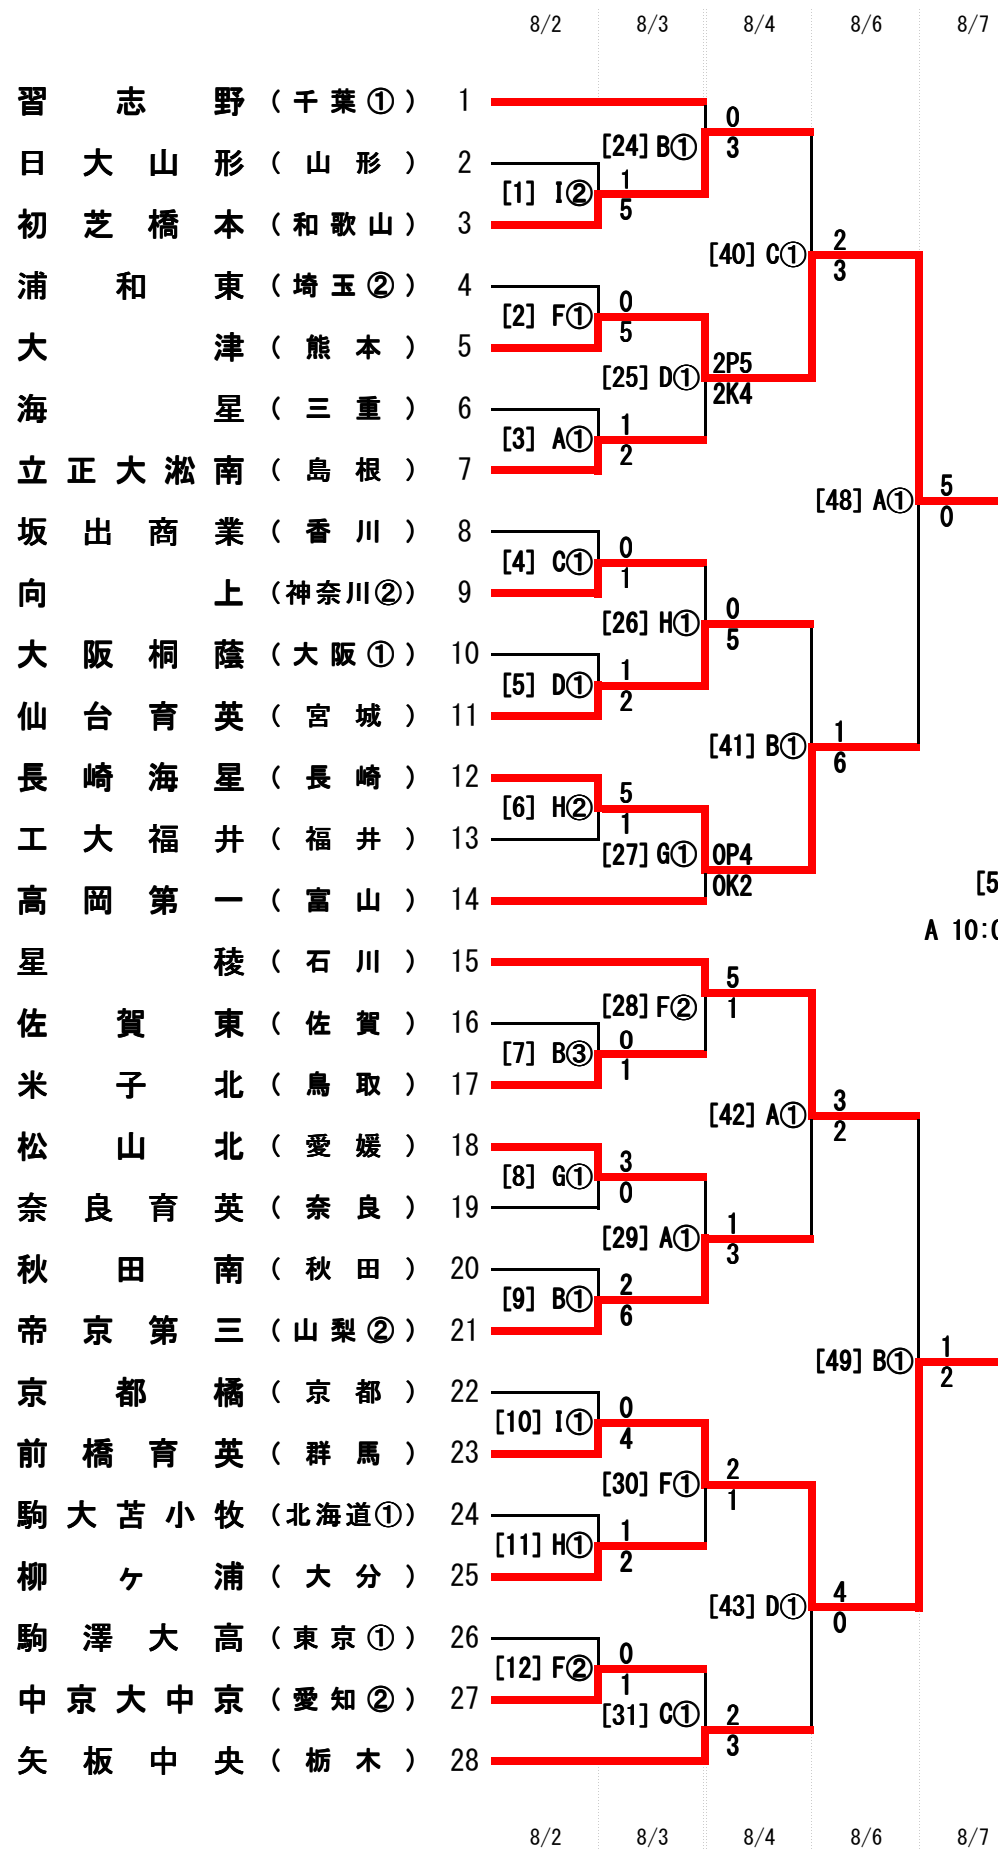

平成26年度全国高等学校総合体育大会サッカー競技大会 男子

競技会場	1	2	3	準々	準決	決勝	
	8/1 金	8/2 土	8/3 日				8/4 月
A 蕪崎中央公園陸上競技場	3	3	2	2	1	・	
B 蕪崎中央公園芝生広場	3	3	2	2	1	・	
C 蕪崎市営総合運動場	3	2	2	・	・	・	
D 蕪崎市営御勅使サッカー場	3	2	2	・	・	・	
E 山梨中銀スタジアム	・	・	・	・	・	1	
F 長坂総合スポーツ公園	3	2	・	・	・	・	
G 敷島総合公園多目的運動場	3	2	・	・	・	・	
H 押原公園天然芝グラウンド	3	2	・	・	・	・	
I 押原公園人工芝グラウンド	2	・	・	・	・	・	
試合数 合計	54	23	16	8	4	2	1

開会式 8/1 金
 休養日 8/5 火

8/8・決勝・E・16:00

[54]
 前半 1-0
 後半 0-1
 延長 前半 0-1
 後半 0-2

区分	試合開始予定時間
1回戦	①10:00 ②12:00 ③15:00
2回戦	①10:00 ②12:00 ③15:00
3回戦	①10:00 ②12:00
準々決勝	①10:00 ②12:00
準決勝	10:00
決勝	16:00