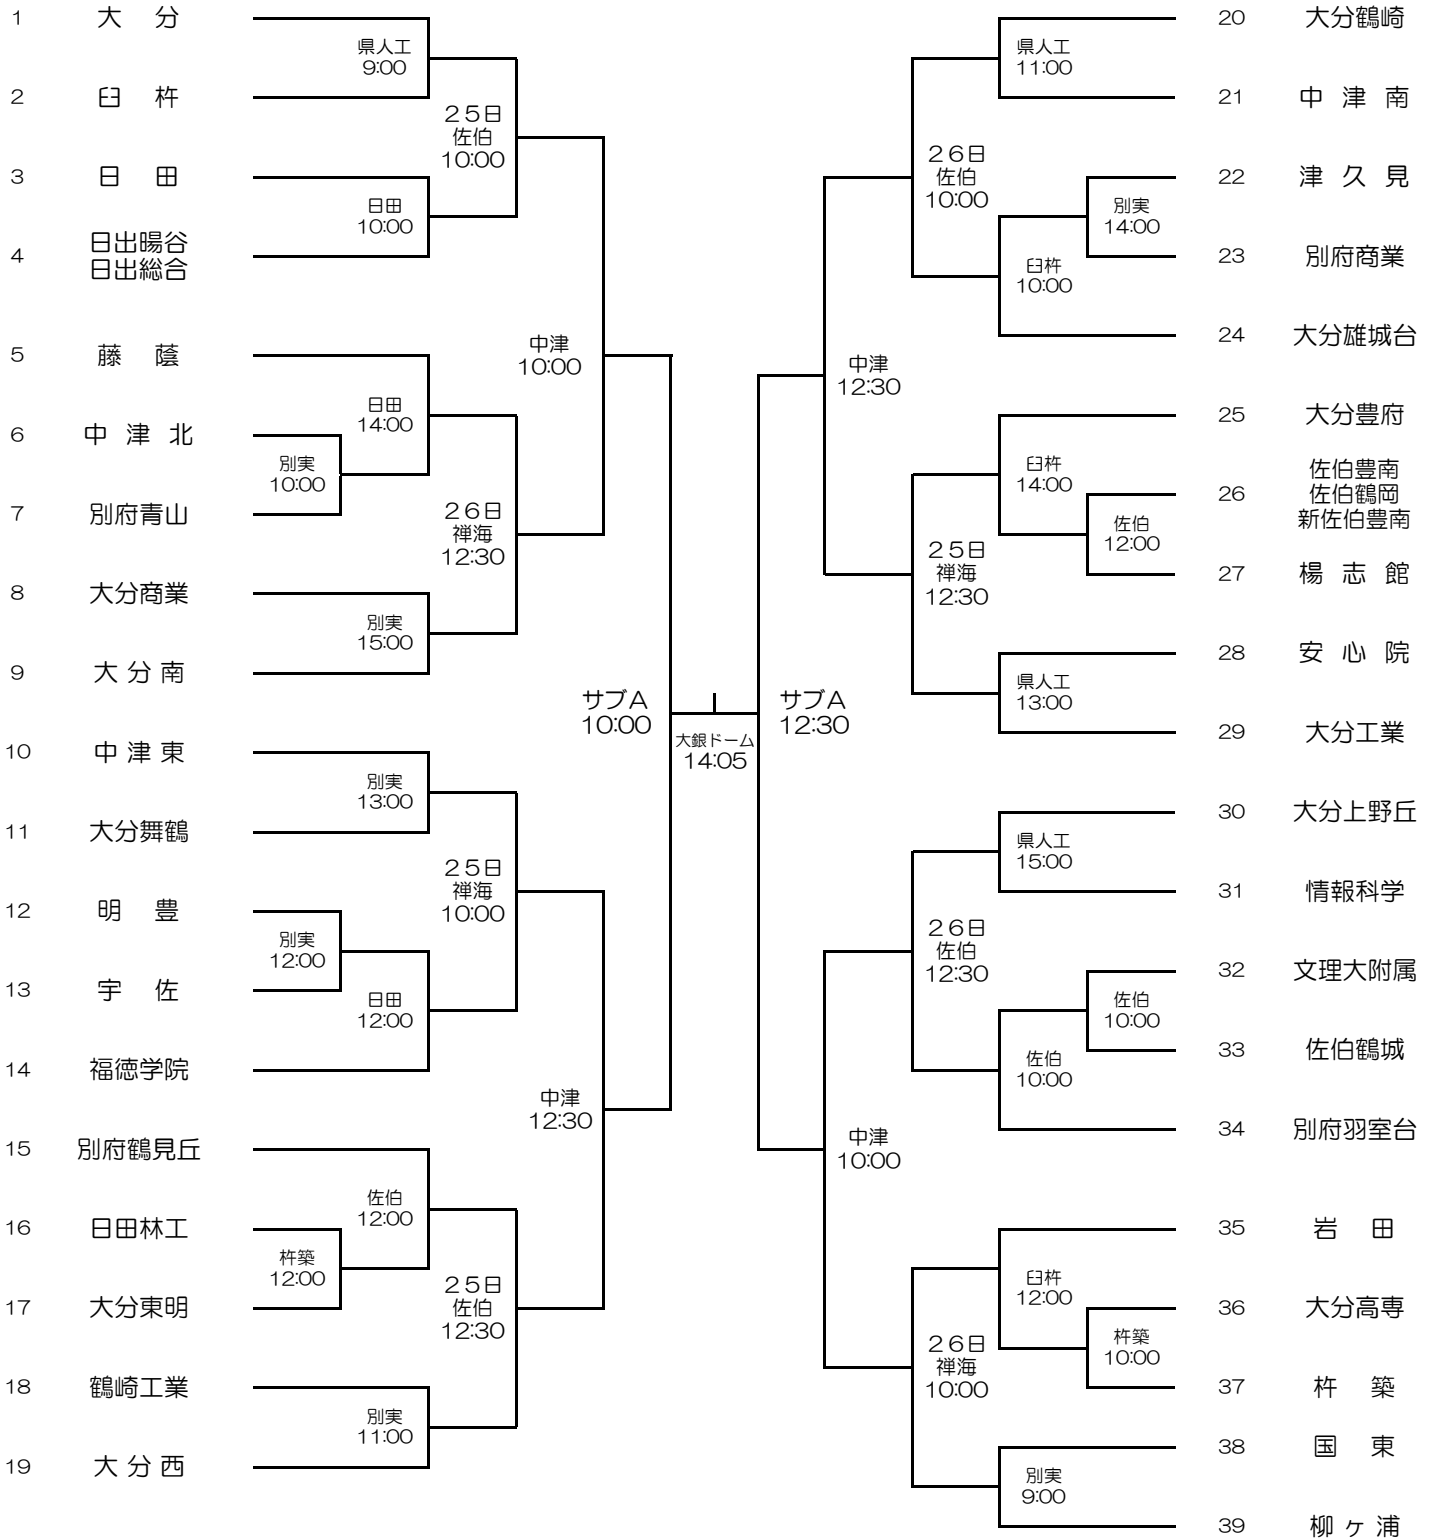

平成26年度 第93回全国高等学校サッカー選手権大会 大分県大会

会場	日出暘谷・日出総合高校（日出）・日田高校（日田）・杵築フットボールセンター（杵築） 臼杵市総合運動公園（臼杵）・別府市営実相寺サッカー場（別実）・禅海グラウンド（禅海） 佐伯市総合運動公園（佐伯）・大分県サッカー協会人工芝（人工）・中津市営サッカー場（中津） 大分スポーツ公園サッカー場（サブA）・大分スポーツ公園（大銀ドーム）
期間	平成26年10月11日（土）～11月16日（日）

1回戦 2回戦 3回戦 準々決勝 準決勝 決勝 準決勝 準々決勝 3回戦 2回戦 1回戦
 10/11(土) 10/12(日) 10/25(土) 11/1(土) 11/8(土) 11/8(土) 11/8(土) 11/2(日) 10/25(土) 10/12(日) 10/11(土)
 10/26(日) 11/16(日) 10/26(日)

10/11(土) 10/12(日) 10/25(土) 11/1(土) 11/8(土) 11/8(土) 11/2(日) 10/25(土) 10/12(日) 10/11(土)
 1回戦 2回戦 3回戦 準々決勝 準決勝 決勝 準決勝 準々決勝 3回戦 2回戦 1回戦