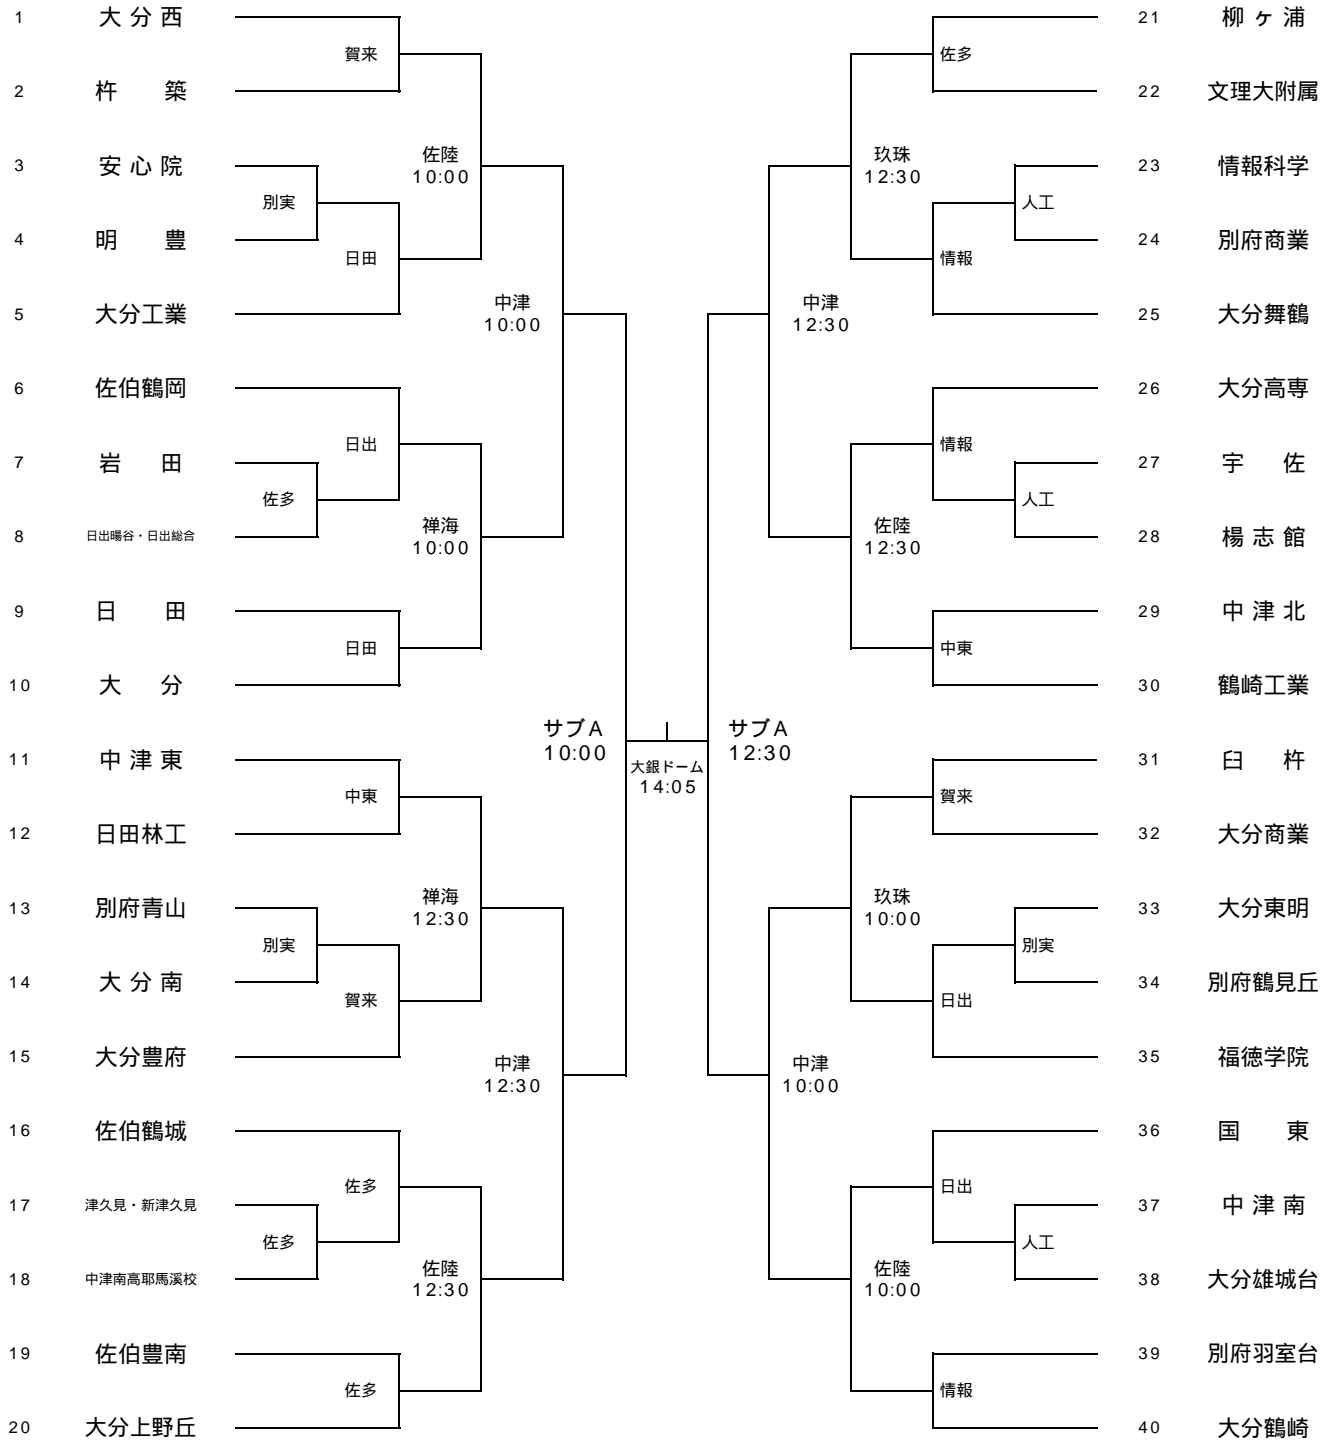

平成25年度 第92回全国高等学校サッカー選手権大会 大分県大会

会場	日出暘谷・日出総合高校(日出)・日田高校(日田)・大分西高校賀来第2グラウンド(賀来)		
	中津東高校(中津)・情報科学高校(情報)・別府市菅実相寺サッカー場(別実)・禅海グラウンド(禅海)		
	佐伯市総合運動公園(佐陸・佐多)・玖珠総合運動公園(玖珠)・大分県サッカー協会人工芝(人工)		
	中津市菅サッカー場(中津)・大分スポーツ公園サッカー場(サブA)・大分スポーツ公園(大銀ドーム)		
期間	平成25年10月19日(土)～11月17日(日)		
時間	10:00～	12:00～	14:00～

1回戦 2回戦 3回戦 準々決勝 準決勝 決勝 準決勝 準々決勝 3回戦 2回戦 1回戦
 10/19(土) 10/20(日) 10/26(土) 11/2(土) 11/9(土) 11/9(土) 11/3(日) 10/27(日) 10/20(日) 10/19(土)
 11/17(日)

10/19(土) 10/20(日) 10/26(土) 11/2(土) 11/9(土) 11/9(土) 11/3(日) 10/27(日) 10/20(日) 10/19(土)
 1回戦 2回戦 3回戦 準々決勝 準決勝 決勝 準決勝 準々決勝 3回戦 2回戦 1回戦