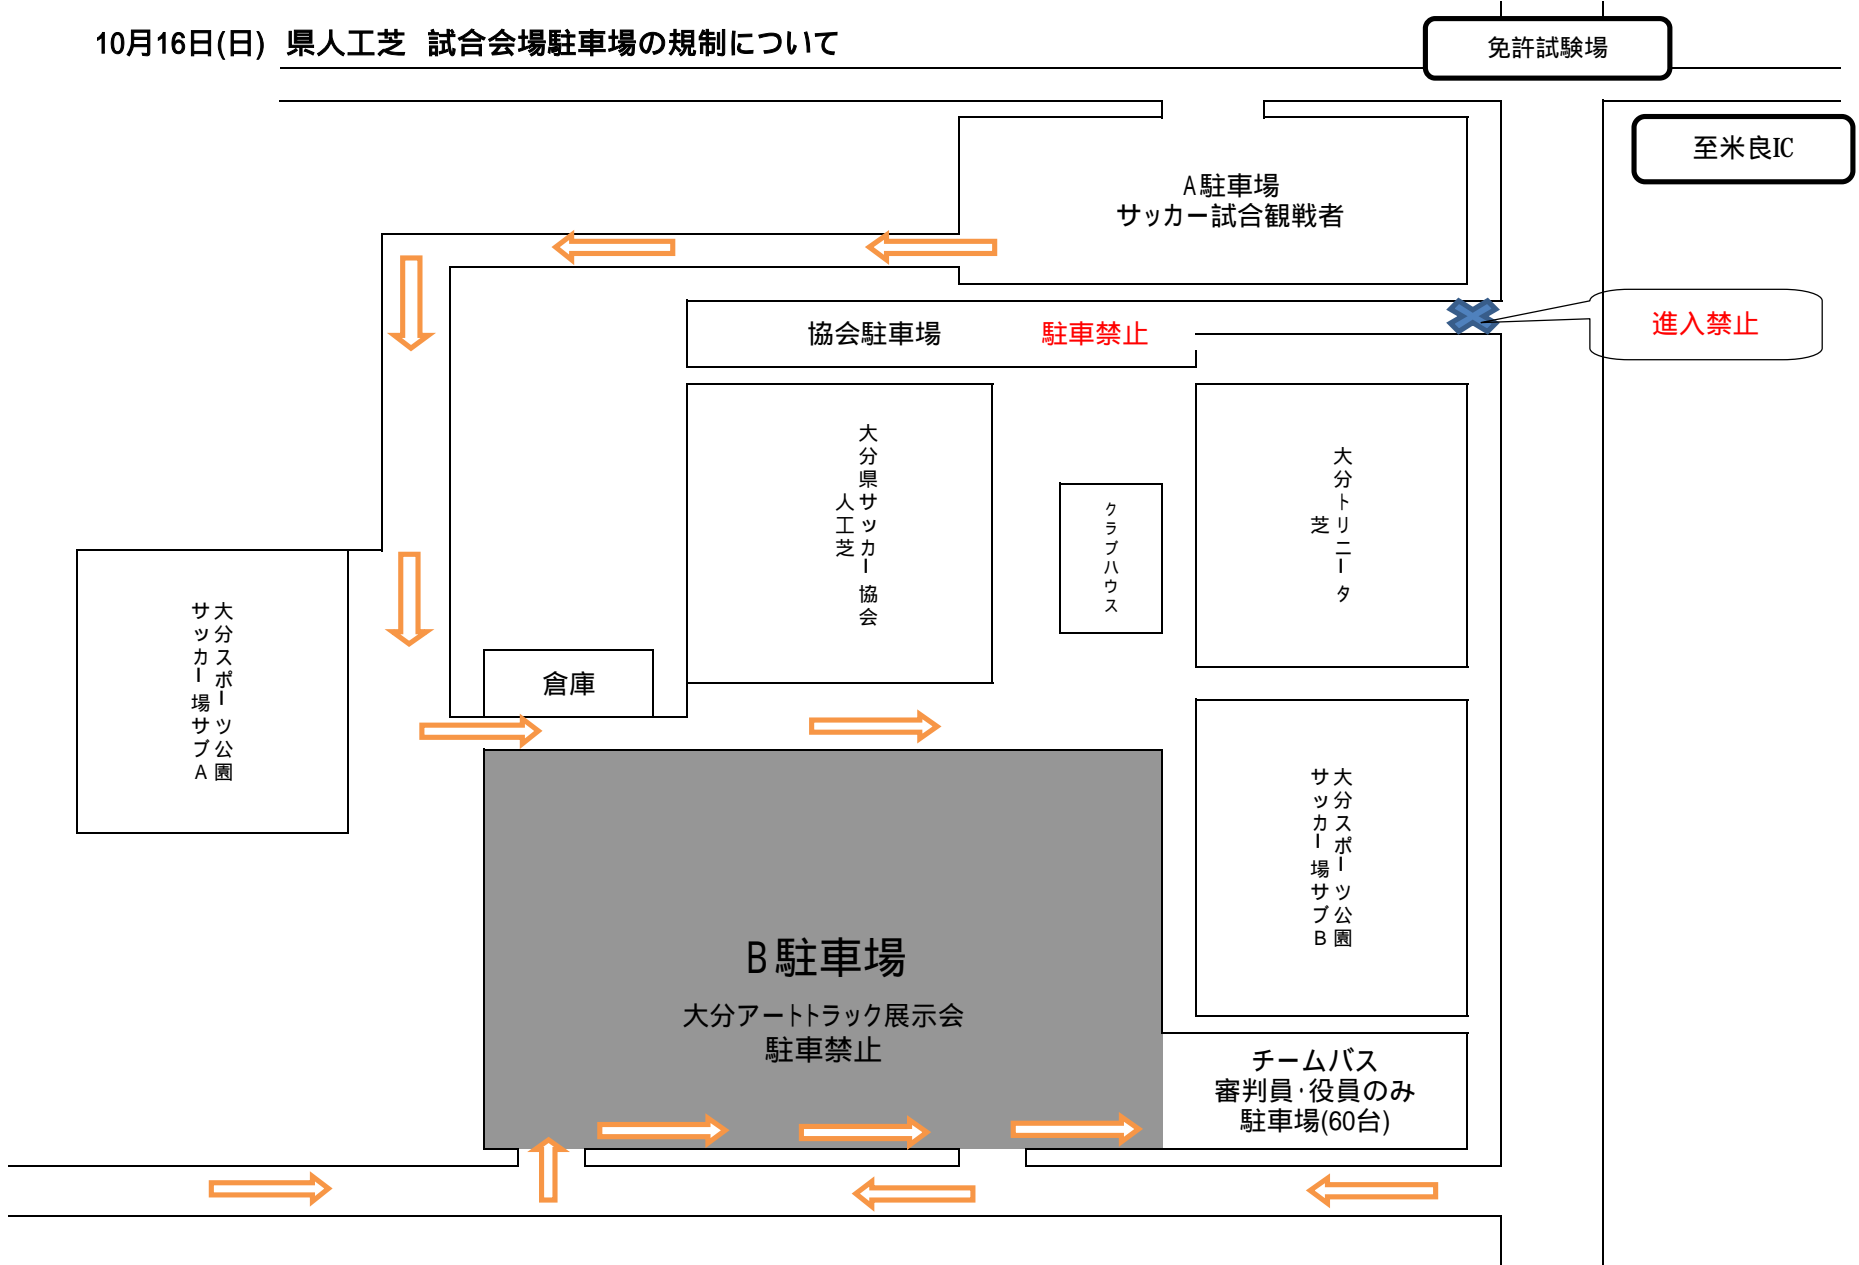

10月16日(日) 県人工芝 試合会場駐車場の規制について

免許試験場

至米良IC

進入禁止

A 駐車場
サッカー試合観戦者

協会駐車場 駐車禁止

大分県
サッカー
協会

クラブ
ハウス

大分
トリニ
ータ

倉庫

大分
サッカー
ポーツ
公園
サブ
A

B 駐車場

大分アートトラック展示会
駐車禁止

大分
サッカー
ポーツ
公園
サブ
B

チームバス
審判員・役員のみ
駐車場(60台)